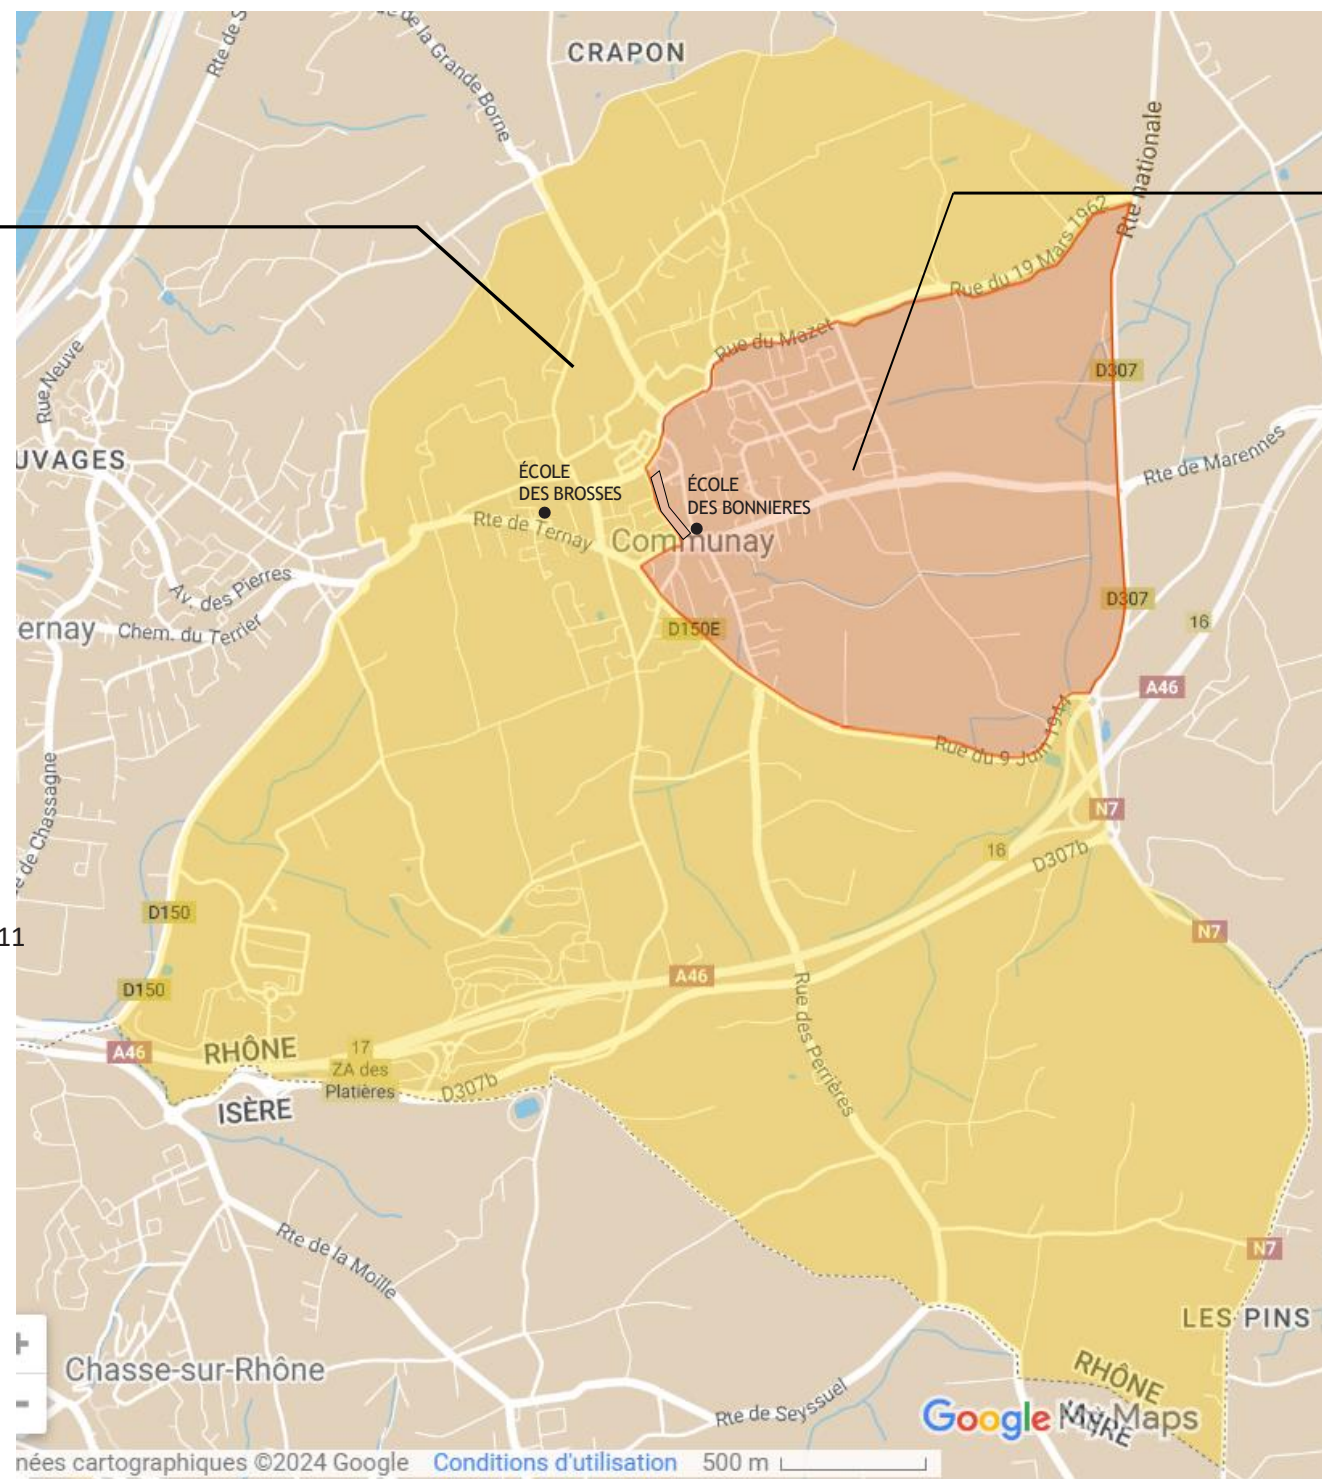

## ZONE BROSSES

Liste non exhaustive des rues

- Allée de Chantemerle
- Allée du Clos des Pêcheurs
- Allée du Soleil Couchant
- Allée du Soleil Levant
- Allée du Télégraphe
- Allée des Mûriers
- Allée des Tilleuls
- Allée du Champs d'Epis
- Allée du Gros Caillou
- Allée du Mas du Crapon
- Allée Maryse Bastié
- Chemin de Crapon
- Chemin de la Prairie
- Chemin de la Troupillère
- Chemin de Mars
- Chemin de Plainevie
- Chemin de Ravareil
- Chemin de St André
- Chemin des Gueules Noires
- Chemin des Pins
- Chemin du Puits Sainte Lucie
- Chemin du Tram
- Chemin du Verger
- Chemin du Vieux Chêne
- Chemin du Genevrey
- Cité des Mines
- Hameau Bayettant
- Hameau de Charvas
- Hameau de Cornavan
- Hameau des Pins (RN7)
- Hameau Saint André
- Impasse de la Forge
- Impasse des Cerisiers
- Impasse des Essarts
- Impasse du Mas des Pins
- Impasse du Talamont
- Impasse Serge Gainsbourg
- Impasse des Savouges
- Lotissement des Tournesols
- Lotissement la Cerisaie
- Lotissement le Pré Saint- Laurent
- Route de Limon
- Route de Sérézin
- Route de Ternay à partir du n°7
- Rue Centrale à partir du n°13
- Rue de l'Ancienne Place
- Rue de l'Eglise
- Rue de la Garde
- Rue de la Goule
- Rue de Villeneuve
- Rue des Acacias
- Rue des Anciennes Mines à partir du n°11
- Rue des Anciens Remparts
- Rue des Broses
- Rue des Perrières
- Rue des Savouges
- Rue du 9 Juin 1944
- Rue du Château
- Rue du 19 Mars 1962
- Rue du Château d'Eau
- Rue du Crassier
- Rue du Grand Puits
- Rue du Mazet n° impairs
- Rue du Muguet
- Rue du Point de Vue
- Rue du Proveras
- Rue du Verger
- Rue Fernand Majorel
- Rue Georges Brassens